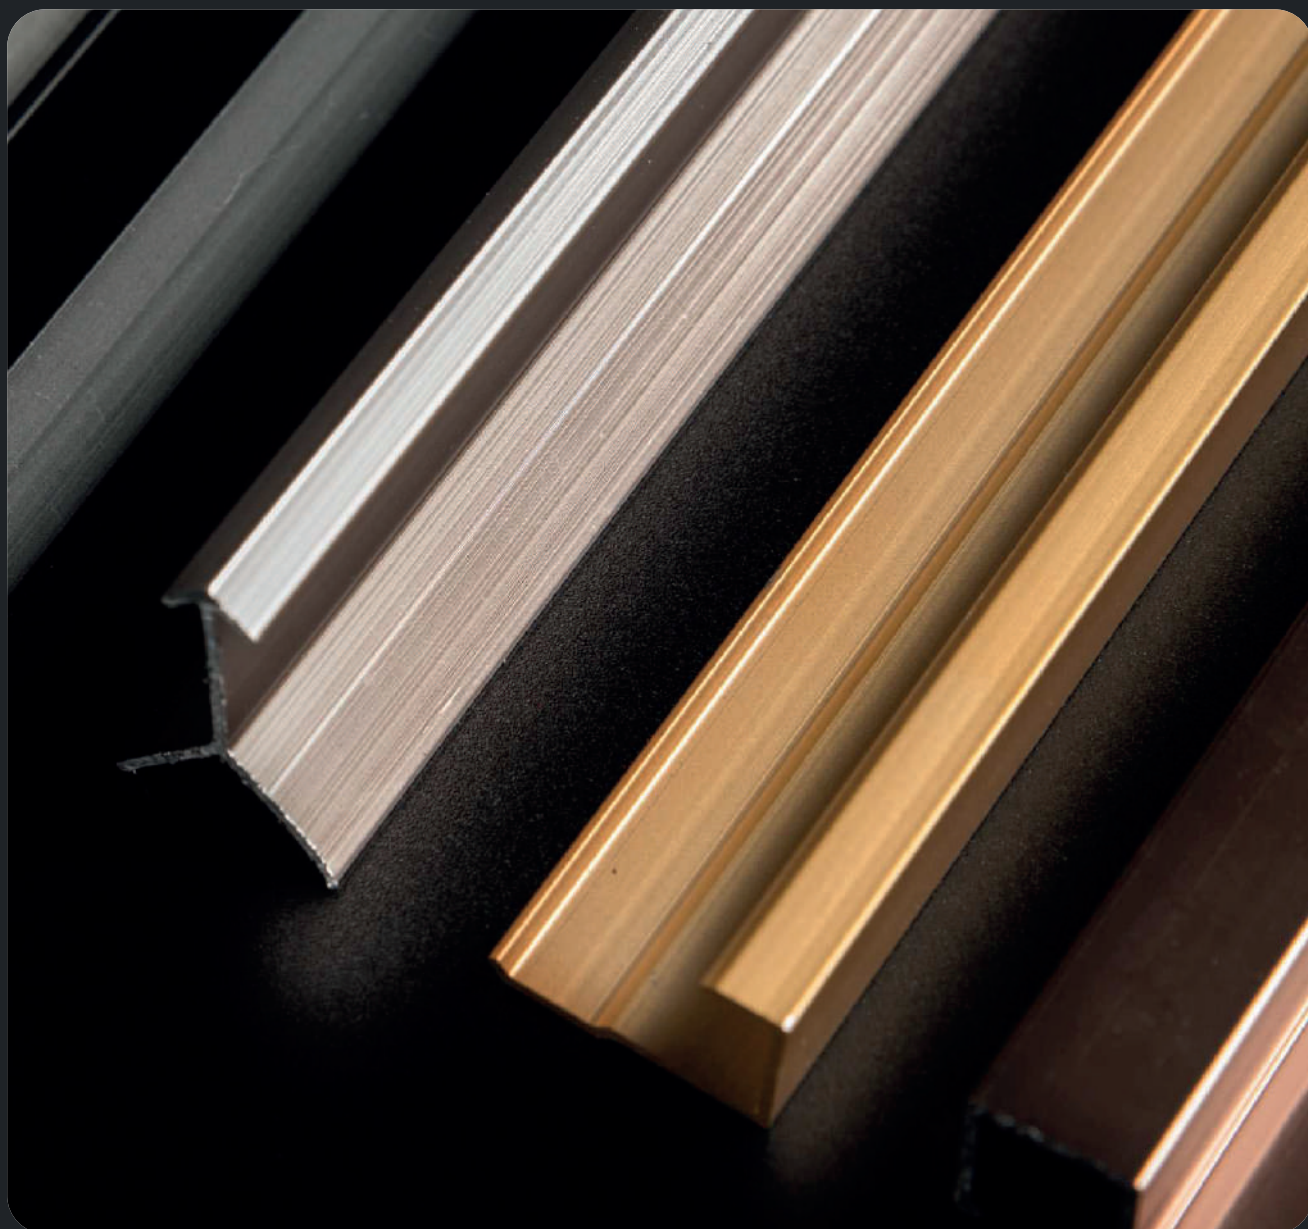

Perfilería aluminio

DESCRIPCIÓN DEL PRODUCTO

La perfilería de aluminio y remates es clave para lograr un acabado limpio y profesional en cualquier revestimiento.

Permiten unir, proteger y definir los encuentros entre paneles, asegurando una instalación precisa y duradera. Fabricados en aluminio de alta calidad, ofrecen gran resistencia, ligereza y estabilidad.