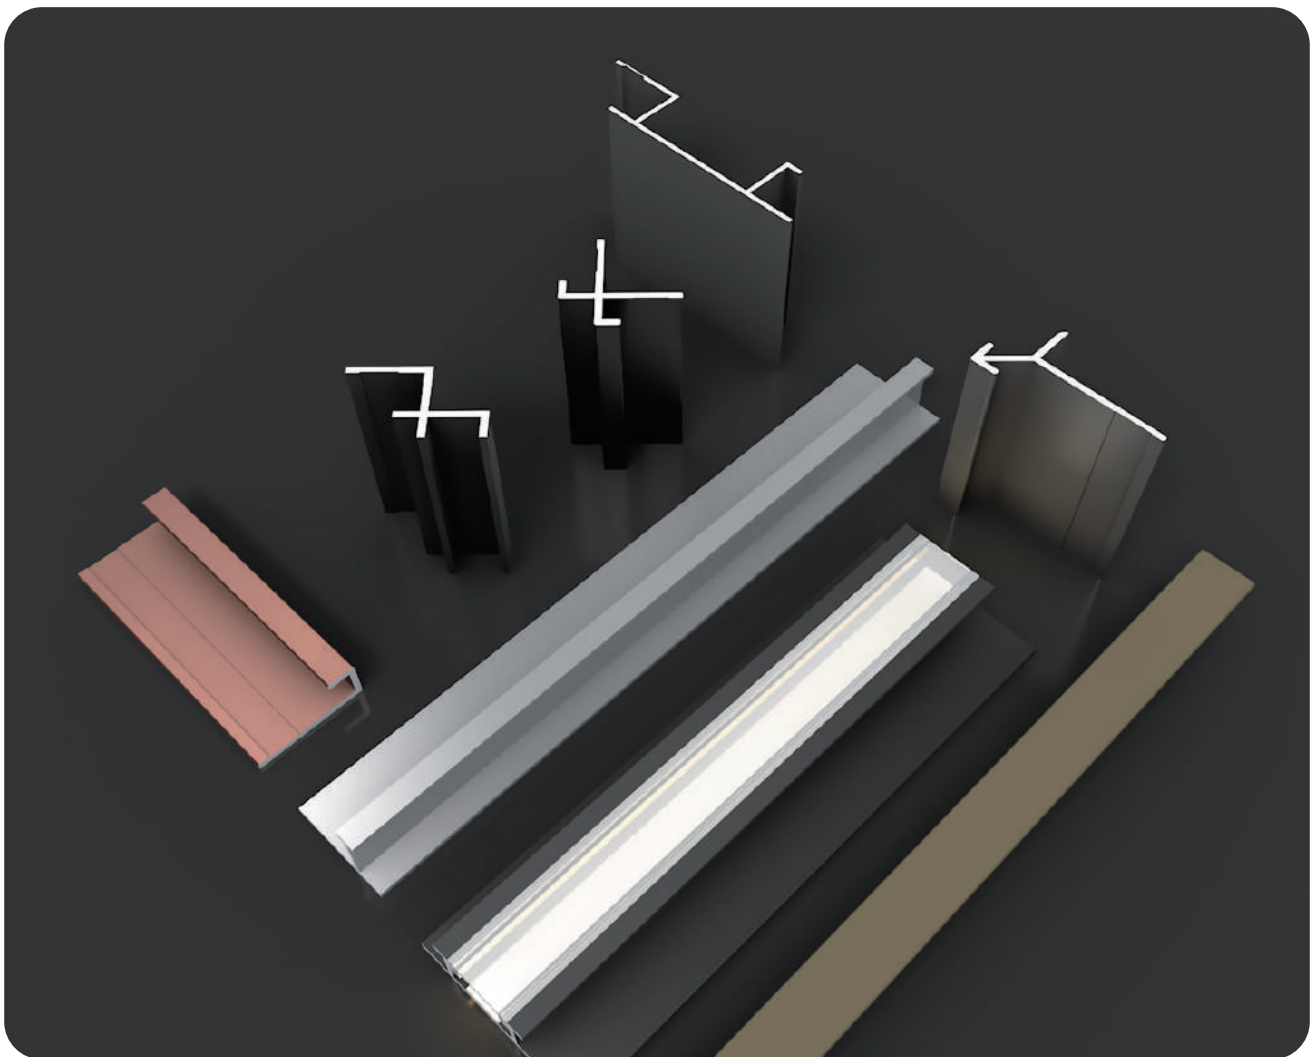

Perfilería aluminio

DESCRIPCIÓN DEL PRODUCTO

La perfilería de aluminio y remates es clave para lograr un acabado limpio y profesional en cualquier revestimiento.

Permiten unir, proteger y definir los encuentros entre paneles, asegurando una instalación precisa y duradera. Fabricados en aluminio de alta calidad, ofrecen gran resistencia, ligereza y estabilidad.

Además, existen soluciones preparadas para integrar iluminación LED, aportando un plus estético con efectos de luz indirecta que realzan el diseño.

El resultado es un conjunto funcional y elegante que aporta continuidad, protección y un acabado cuidado al proyecto.

5 mm - PERFILERÍA DE ALUMINIO PARA PANELES

Modelo	Foto producto	Vista producto	Instalación	Largo (m/Pieza)	Color	Peso (kg/Pieza)
5501				3 m	negro dorado cobre rosa	0,275 kg
5502				3 m	negro dorado cobre rosa	0,24 kg
5503				3 m	negro dorado cobre rosa	0,17 kg
5504				3 m	negro dorado cobre rosa	0,17 kg
5505				3 m	negro dorado cobre rosa	0,235 kg
5507				3 m	negro dorado cobre rosa	0,67 kg
5513				3 m	negro dorado rosa	0,305 kg
5521				3 m	negro dorado cobre	0,354 kg
TJ60-5				3 m	negro dorado cobre	0,47 kg

5 mm - PERFILERÍA DE ALUMINIO PARA LEDS

Modelo	Foto producto	Vista producto	Instalación	Largo (m/Pieza)	Color	Peso (kg/Pieza)
5510				3 m	negro dorado cobre	0,247 kg
5512				3 m	negro dorado cobre	0,335 kg
5506				3 m	negro dorado cobre	0,77 kg